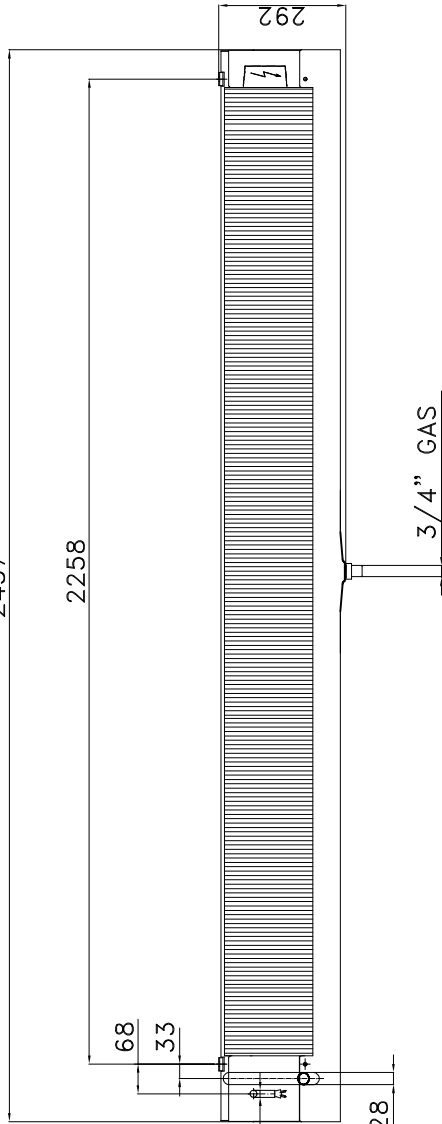

(2014 thresholds)

Кол-во вентиляторов	[mm]	4 x 300	Вес	[kg]	54
Полярность	[n]	4	Подсоединения, вход	[n] x [mm]	1 x 12
Шаг оребрения	[mm]	7	Подсоединения, выход	[n] x [mm]	1 x 28
Внутренний объем	[dm ³]	4,00	Подсоединение дренажа	["]	3/4
Поверхн-ть	[m ²]	17,5	Размеры	[mm]	2.457 x 683 x 292
Максимальное рабочее давление	[bar]	24,0			

For contact details see www.luvegroup.com

2457

2258

68

33

inlet diameter $\varnothing 12$

outlet diameter $\varnothing 28$

3/4" GAS

292

Date

4-11-2006

Scale

1:1

Type: SMA 341 E 70

Code: 10054139

Чертеж для стандартного изделия конфигурация, аксессуары не указаны.