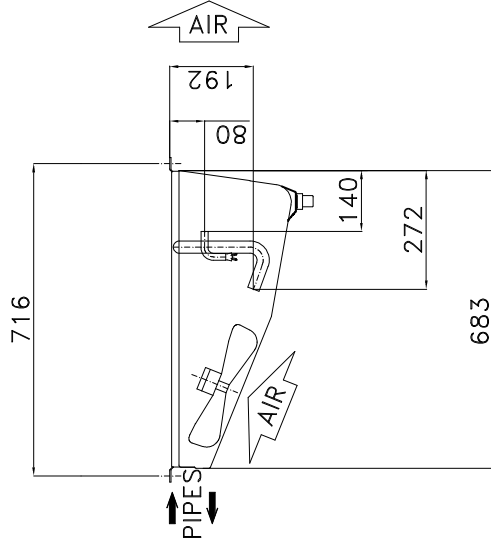

(2014 thresholds)

Кол-во вентиляторов	[mm]	4 x 300	Вес	[kg]	54
Полярность	[n]	4	Подсоединения, вход	[n] x [mm]	1 x 12
Шаг оребрения	[mm]	7	Подсоединения, выход	[n] x [mm]	1 x 28
Внутренний объем	[dm ³]	4,00	Подсоединение дренажа	["]	3/4
Поверхн-ть	[m ²]	17,5	Размеры	[mm]	2.457 x 683 x 292
Максимальное рабочее давление	[bar]	24,0			

For contact details see www.luvegroup.com

2457

2258

68

33

inlet diameter $\varnothing 12$

outlet diameter $\varnothing 28$

3/4" GAS

292

Date

4-11-2006

Scale

1:1

Type: SMA 341 E 70

Code: 10054139

Чертеж для стандартного изделия конфигурация, аксессуары не указаны.